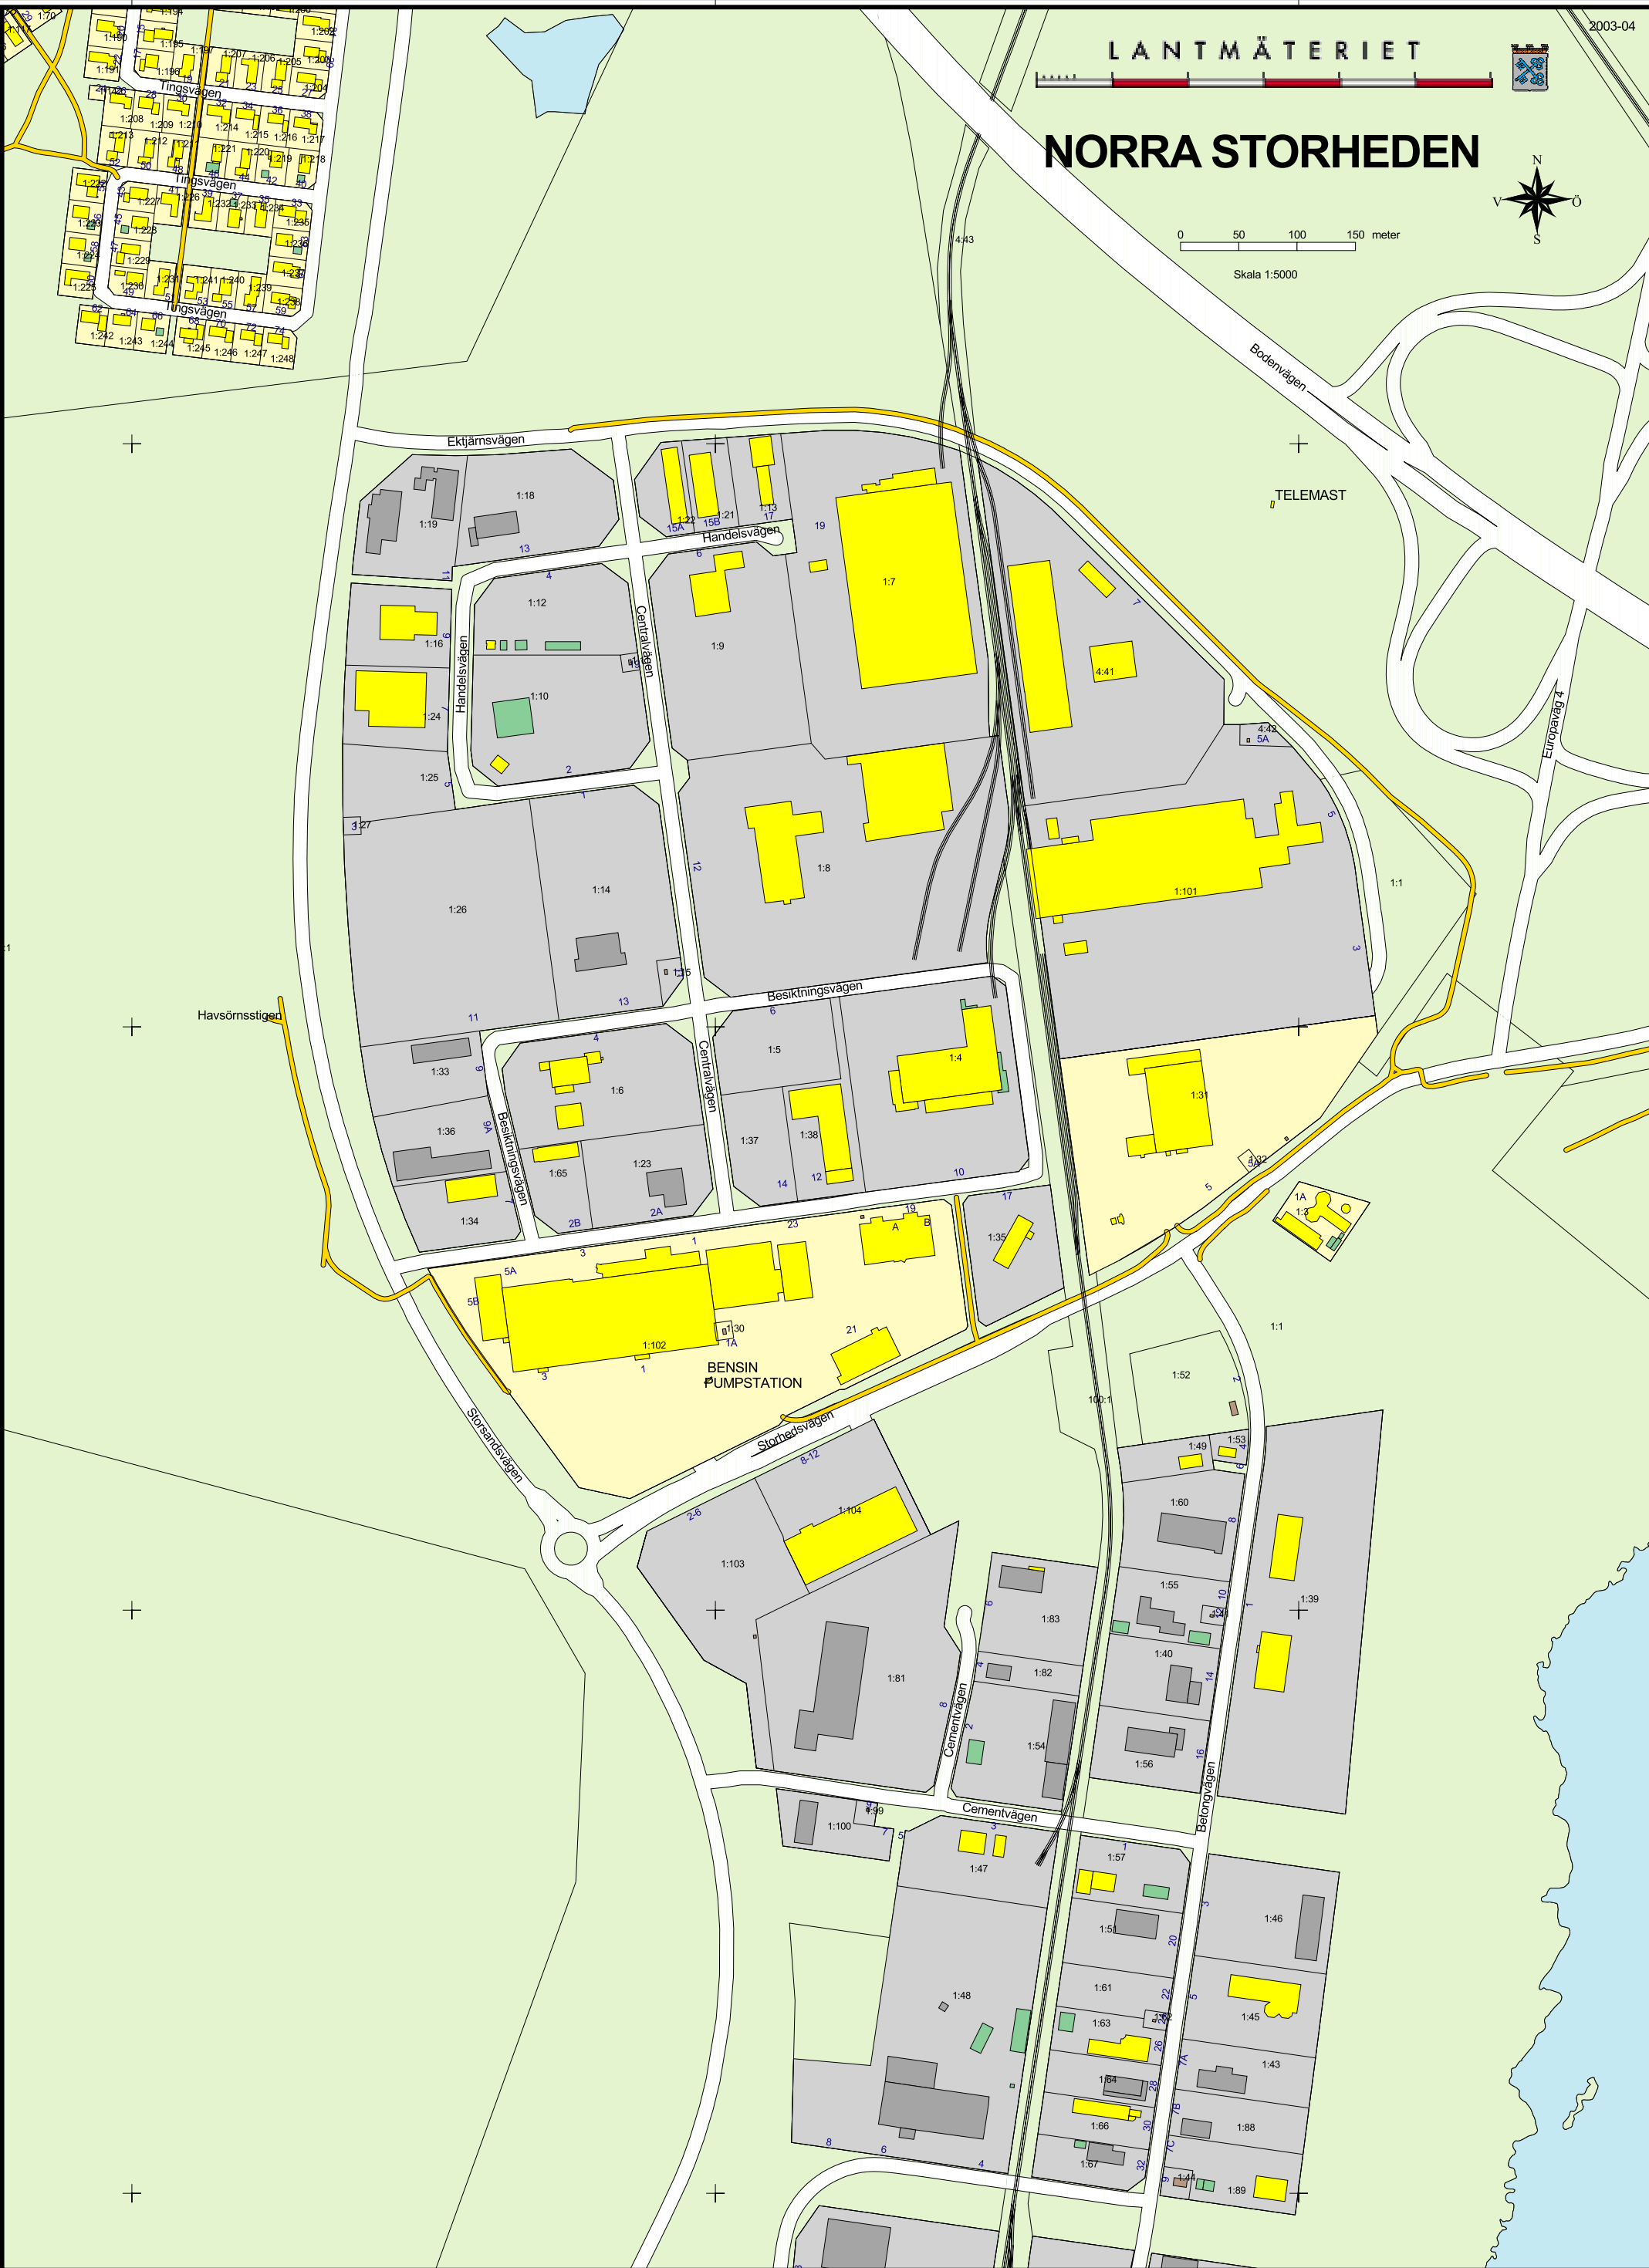

76000

76500

77000

2003-04

LANTMÄTERIET

NORRA STORHEDEN

Skala 1:5000

80500

80500

80000

80000

79500

79500

79000

79000

76000